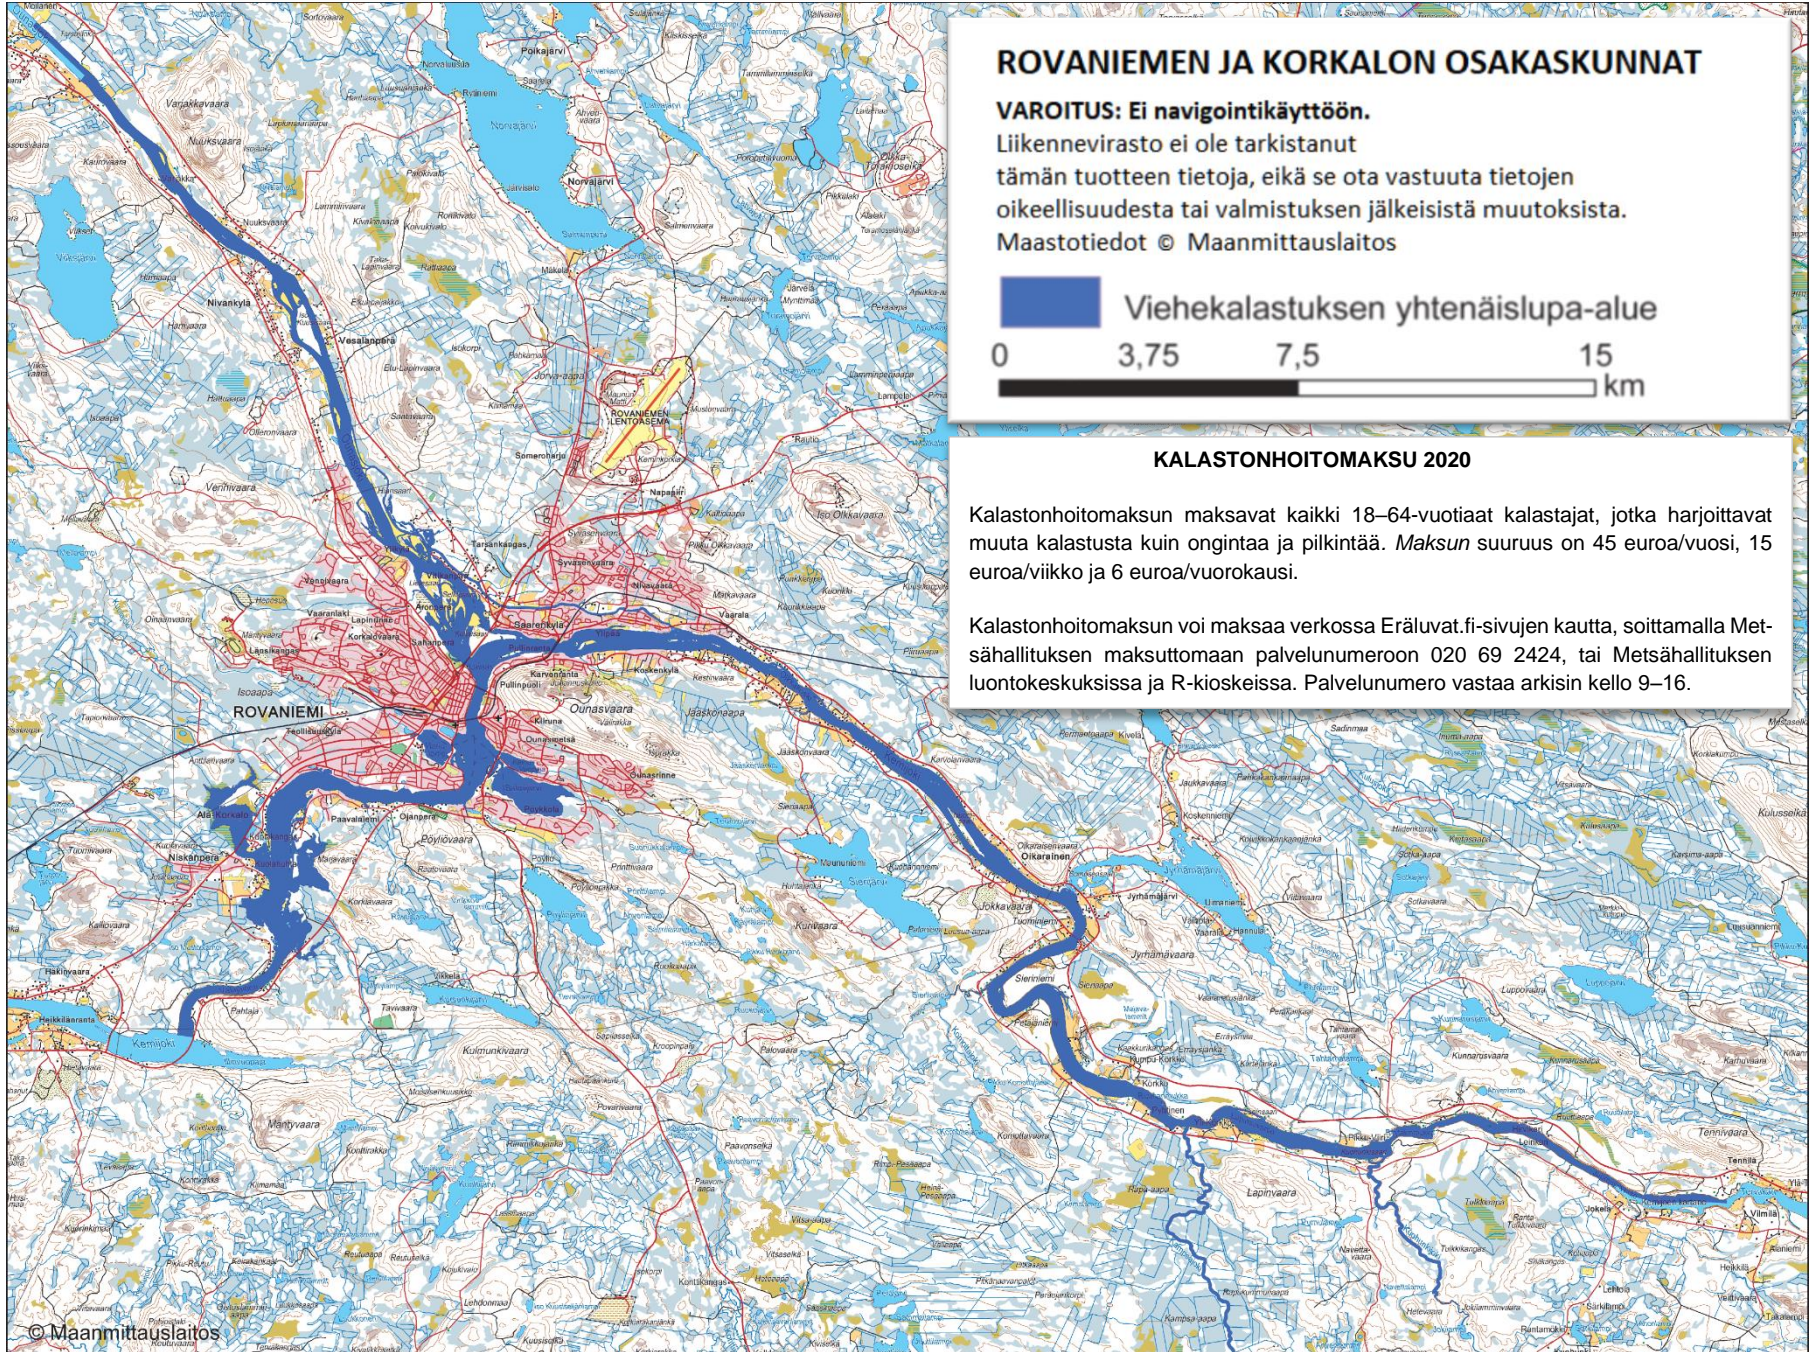

## ROVANIEMEN JA KORKALON OSAKASKUNTIEN YHTENÄISLUPA-ALUE VIEHEKALASTUSSÄÄNNÖT 2020

Kalastuslupa oikeuttaa kalastamaan karttaan merkityllä alueella käyttäen viehettä / perhoa rannalta tai veneestä.